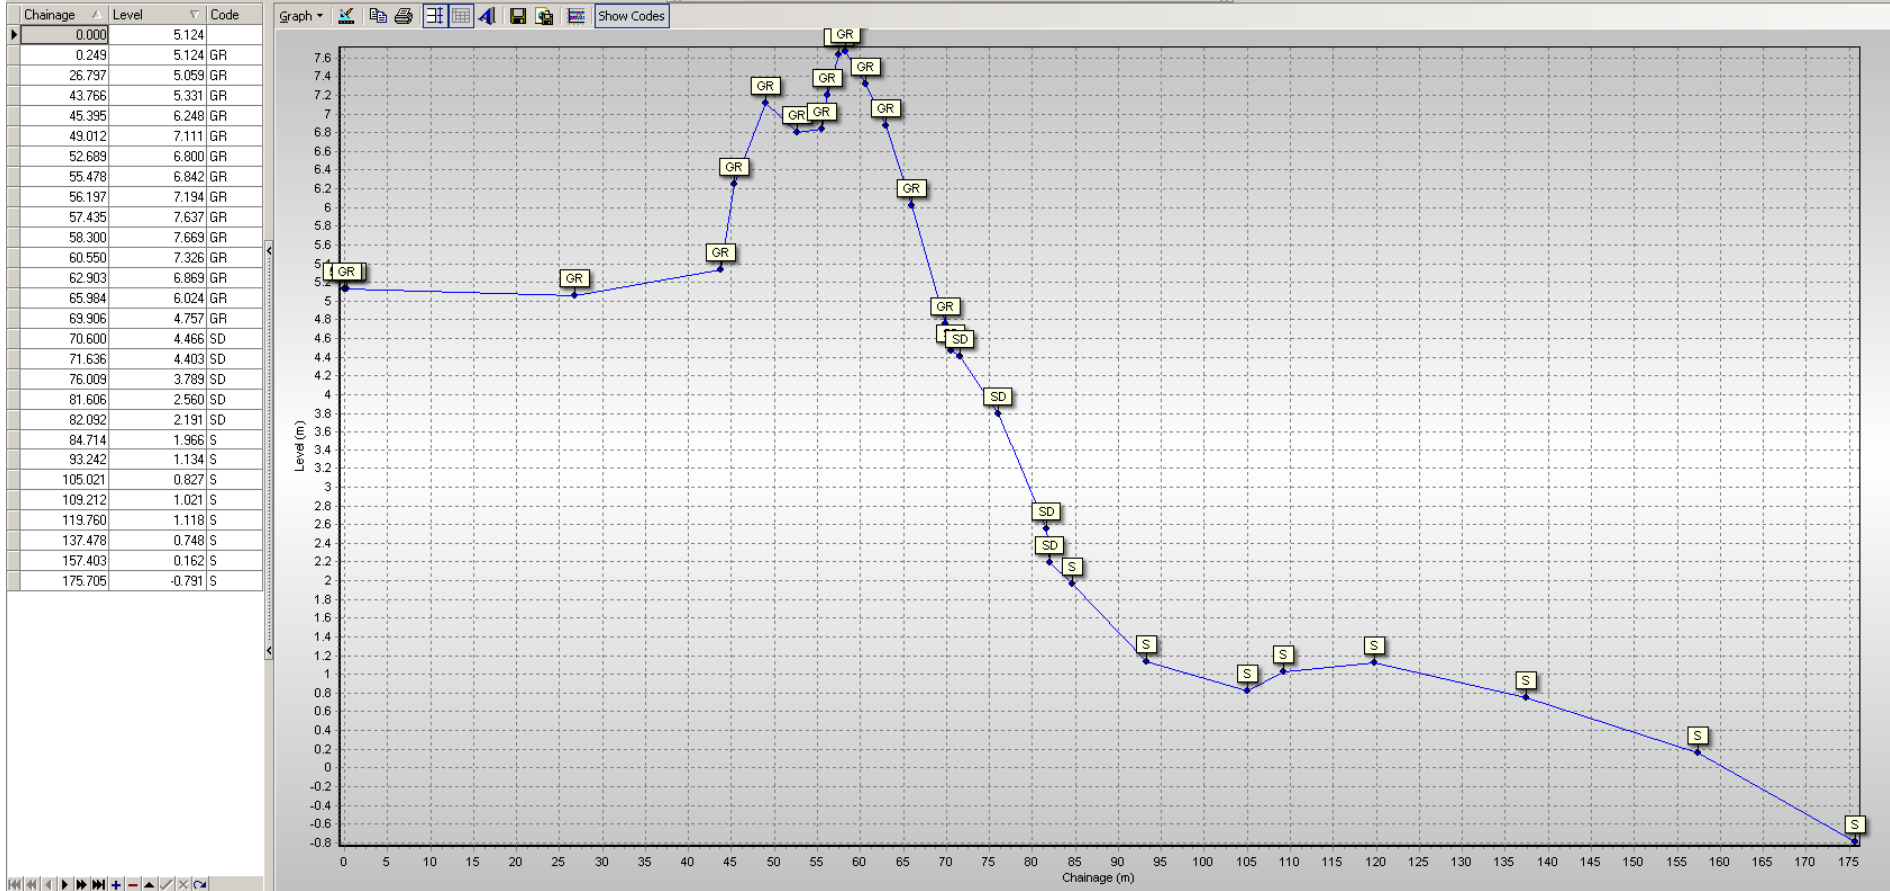

1aADC12 - 03/09/2009

1aADC13 - 03/09/2009

1aADC14 - 03/09/2009

Chainage	Level	Code
0.000	7.293	
0.034	7.293	DV
1.724	7.036	DV
6.744	6.874	DV
12.299	6.057	DV
19.644	7.564	DV
25.070	9.370	DV
26.889	9.292	DV
28.037	8.037	DV
33.116	6.349	DV
38.065	6.112	DV
47.258	6.543	DV
54.096	6.179	DV
68.021	7.009	DV
69.382	6.846	DV
77.094	5.930	DV
88.444	5.909	DV
95.125	5.275	DV
96.794	4.857	DV
101.354	4.257	DV
115.589	3.140	S
130.082	2.111	S
147.062	1.680	S
167.795	1.178	S
188.269	0.796	S
208.980	0.393	S
229.869	0.032	S
250.588	-0.207	S
271.585	-0.448	S
292.701	-0.913	S
313.863	-1.421	S

1aADC15 - 25/09/2009

1aADC15A - 23/09/2009

1aADC16 - 23/09/2009

Chainage	Level	Code
0.000	5.387	
0.156	5.387	ZZ
2.301	5.286	ZZ
10.117	4.982	GR
15.503	5.112	GR
22.278	5.285	GR
29.917	5.851	GR
31.697	6.235	GR
35.935	6.899	GR
38.680	6.916	GR
46.259	6.891	GR
48.847	6.967	GR
52.808	6.769	GR
56.941	6.239	DV
59.334	5.252	DV
61.321	4.803	DV
61.899	4.452	DV
64.404	3.760	D
67.347	3.449	D
68.330	3.206	S
75.150	3.013	S
78.191	2.680	S
83.278	2.764	S
89.641	2.575	S
94.150	2.287	S
101.592	1.936	S
105.802	1.577	S
117.298	1.265	S
137.546	1.082	S
158.803	1.085	S
172.085	0.752	S
193.344	0.071	S
214.714	-0.819	S

1aADC16A - 23/09/2009

1aADC16B - 23/09/2009

Chainage	Level	Code
0.000	4.130	
0.303	4.130	SM
3.887	4.181	GR
4.732	4.441	GR
9.585	5.160	GR
10.796	5.282	GR
11.870	4.928	GR
13.369	4.909	GR
18.460	5.612	GR
21.730	5.638	GR
23.245	5.614	GR
24.584	5.835	GR
30.699	6.249	GR
45.922	6.933	GR
65.149	7.741	GR
75.614	8.062	DV
79.813	7.939	CT
79.996	6.853	MS
81.903	5.622	MS
82.125	4.703	MS
84.071	4.187	M
84.535	2.952	CE
88.738	2.371	GS
96.901	1.822	R
100.618	2.285	R
100.801	1.816	R
102.992	2.063	R
103.097	1.710	R
114.484	1.314	S
125.408	0.898	S
135.820	0.630	R
145.532	0.269	S
154.520	0.357	R
157.986	0.699	R
164.119	0.664	R