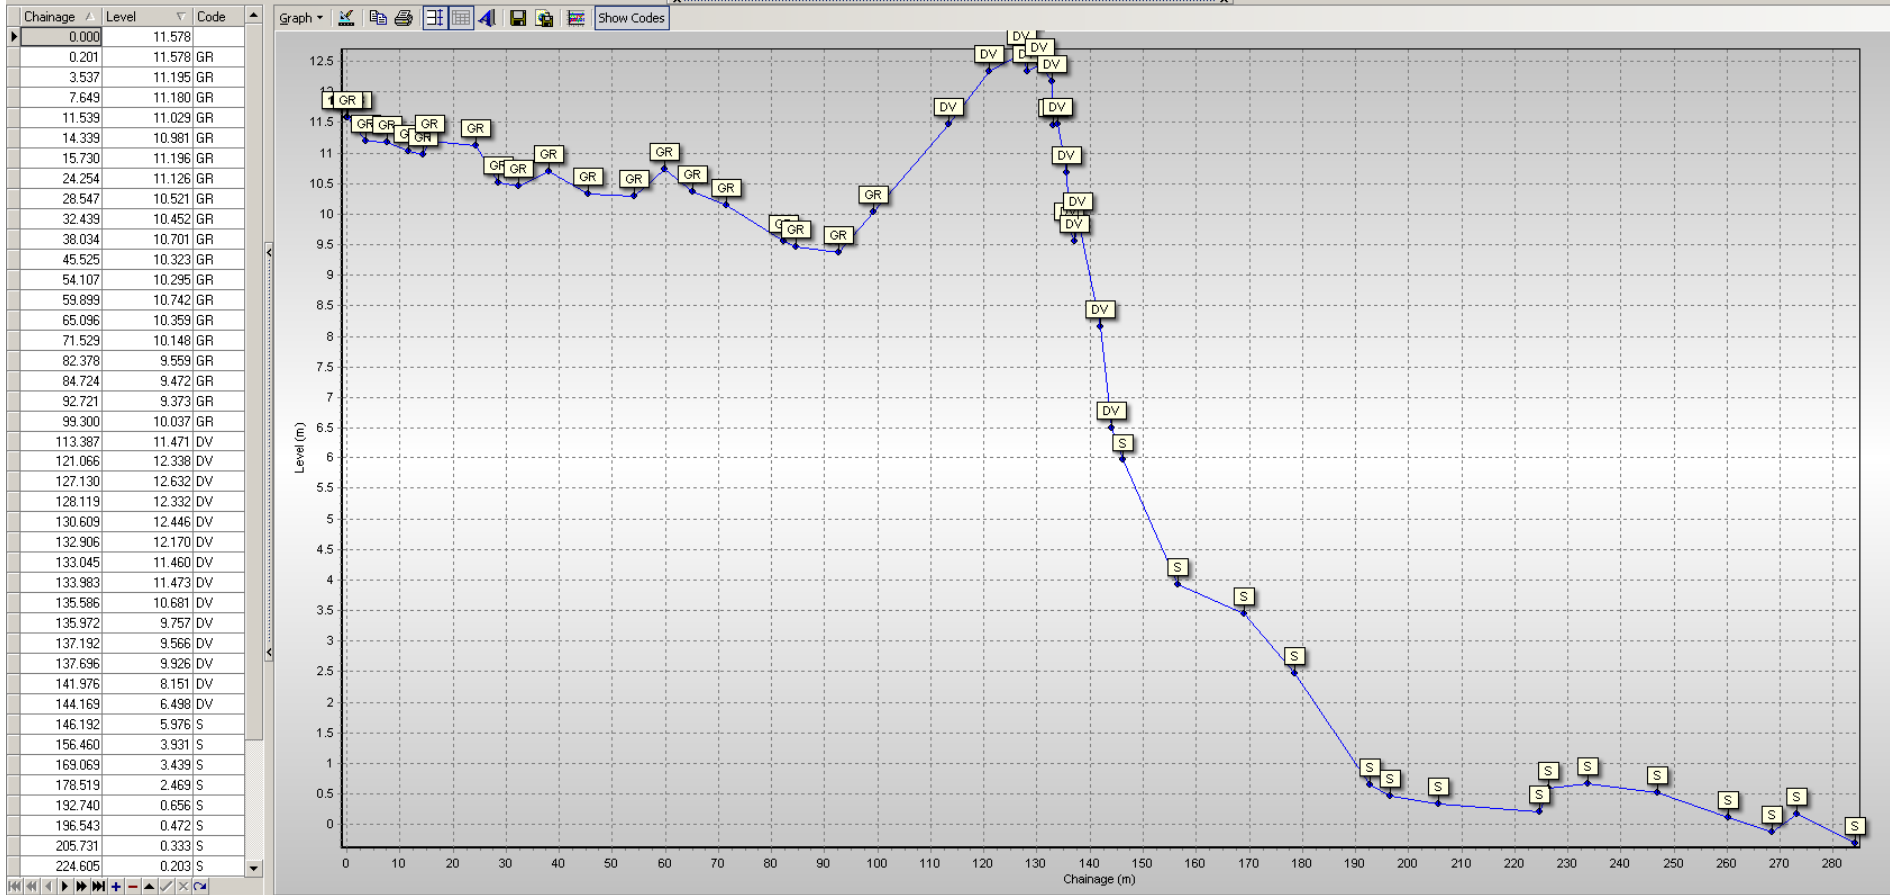

1aADC01 - 22/09/2009

1aADC02 - 22/09/2009

Chainage	Level	Code
0.000	4.308	
0.123	4.308	GR
4.403	4.602	DV
7.623	5.476	DV
11.716	6.064	DV
13.645	7.028	DV
18.017	8.633	DV
22.768	9.585	DV
26.538	10.601	DV
31.153	11.392	DV
32.493	11.374	DV
36.098	8.146	DV
38.475	6.763	D
42.597	5.419	D
51.145	3.558	D
58.678	2.946	S
75.566	1.930	S
97.019	1.426	S
118.223	0.986	S
139.136	0.626	S
160.592	0.292	S
181.423	0.005	S
199.278	-0.482	S
211.152	-0.716	S
224.954	-0.673	S

1aADC03 - 25/09/2009

1aADC04 - 25/09/2009

1aADC04A - 02/09/2009

Chainage	Level	Code
0.000	5.352	
0.657	5.352	GR
5.758	4.986	GR
10.358	4.904	GR
11.806	4.658	GR
12.863	3.788	S
15.398	3.305	S
21.666	2.543	S
27.318	2.229	S
35.308	1.760	S
38.420	1.495	S
52.554	1.144	S
65.061	1.044	R
78.638	1.178	R

1aADC04B - 02/09/2009

Chainage	Level	Code
0.000	6.703	
0.037	6.703	ZZ
1.660	6.657	ZZ
1.768	7.041	ZZ
3.115	6.920	GR
8.847	4.611	GR
9.520	4.286	B
10.218	3.858	B
12.392	2.654	B
16.820	2.271	S
28.534	1.788	S
36.142	1.441	S
42.854	1.309	S
55.940	1.253	S
70.278	1.195	S
74.371	0.923	R
74.900	1.015	R
78.520	0.776	R
88.983	0.823	R

1aADC05 - 02/09/2009

Chainage	Level	Code
0.000	8.947	
0.107	8.947	GR
9.988	8.906	GR
11.090	8.773	GR
11.974	8.538	GR
12.321	8.535	GR
12.806	8.687	GR
14.730	8.360	GR
14.916	7.664	DV
16.798	5.171	M
18.376	4.189	M
18.760	3.565	B
21.026	3.012	B
25.687	2.411	S
36.360	1.950	S
45.504	1.515	S
61.910	0.926	S
80.376	0.635	S
97.303	0.428	S
112.310	0.210	S
128.364	-0.115	S
143.905	-0.415	S
159.547	-0.737	S
176.995	-1.214	S