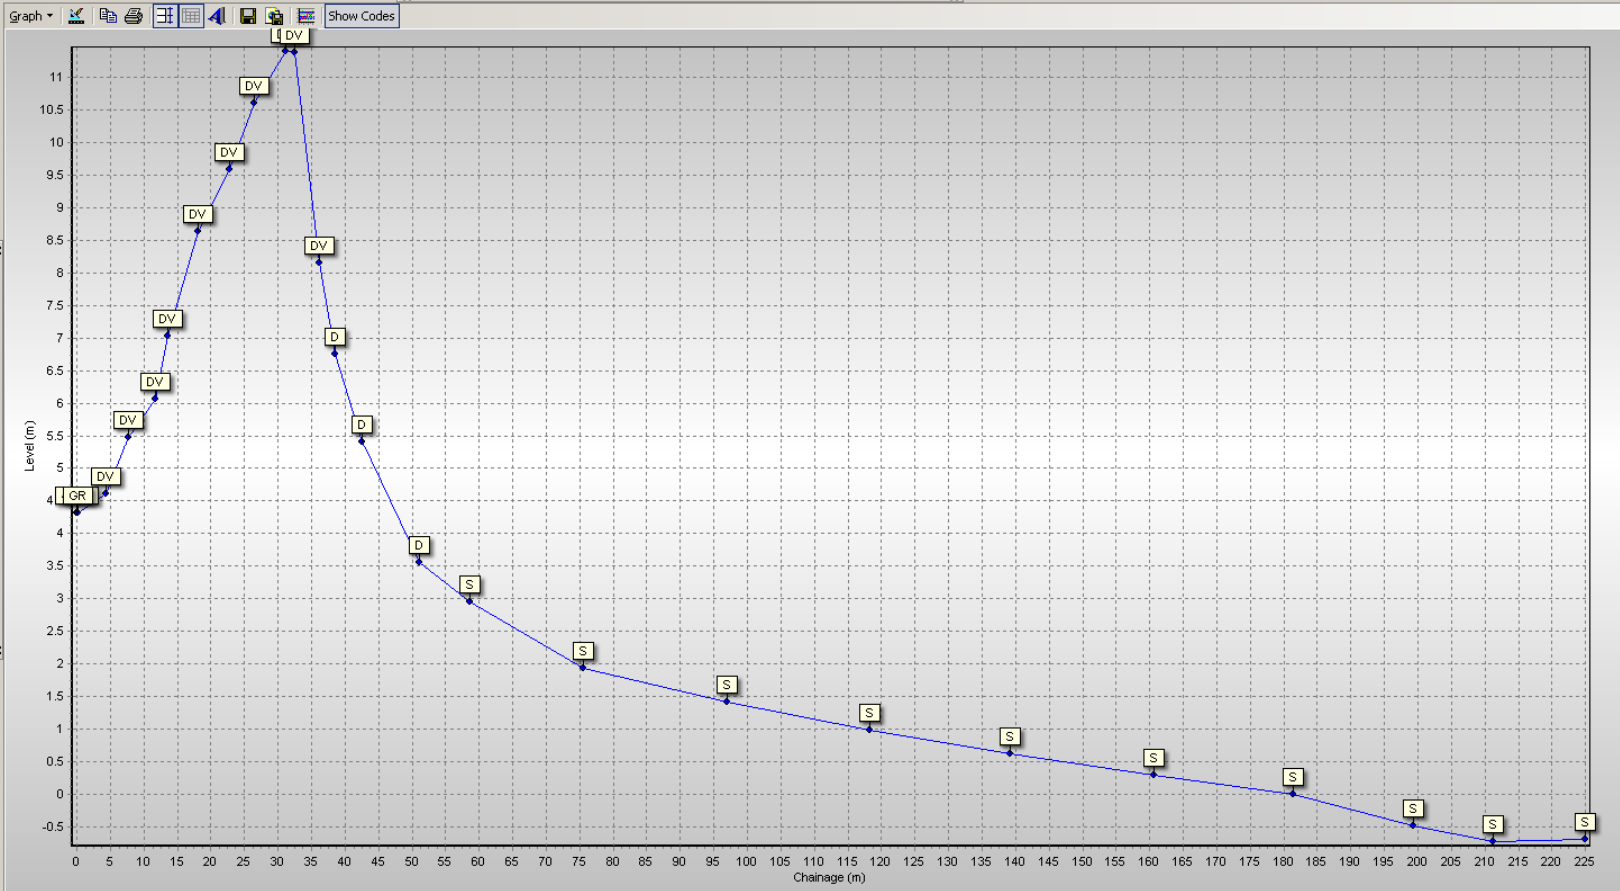

1aADC01 - 22/09/2009

1aADC02 - 22/09/2009

Chainage	Level	Code
0.000	4.308	
0.123	4.308	GR
4.403	4.602	DV
7.623	5.476	DV
11.716	6.064	DV
13.645	7.028	DV
18.017	8.633	DV
22.768	9.585	DV
26.538	10.601	DV
31.153	11.392	DV
32.493	11.374	DV
36.098	8.146	DV
38.475	6.763	D
42.597	5.419	D
51.145	3.558	D
58.678	2.946	S
75.566	1.930	S
97.019	1.426	S
118.223	0.986	S
139.136	0.626	S
160.592	0.292	S
181.423	0.005	S
199.278	-0.482	S
211.152	-0.716	S
224.954	-0.673	S

1aADC03 - 25/09/2009

1aADC04 - 25/09/2009

1aADC04A - 02/09/2009

Chainage	Level	Code
0.000	5.352	
0.657	5.352	GR
5.758	4.986	GR
10.358	4.904	GR
11.806	4.658	GR
12.863	3.788	S
15.398	3.305	S
21.666	2.543	S
27.318	2.229	S
35.308	1.760	S
38.420	1.495	S
52.554	1.144	S
65.061	1.044	R
78.638	1.178	R

1aADC04B - 02/09/2009

Chainage	Level	Code
0.000	6.703	
0.037	6.703	ZZ
1.660	6.657	ZZ
1.768	7.041	ZZ
3.115	6.920	GR
8.847	4.611	GR
9.520	4.286	B
10.218	3.858	B
12.392	2.654	B
16.820	2.271	S
28.534	1.788	S
36.142	1.441	S
42.854	1.309	S
55.940	1.253	S
70.278	1.195	S
74.371	0.923	R
74.900	1.015	R
78.520	0.776	R
88.983	0.823	R