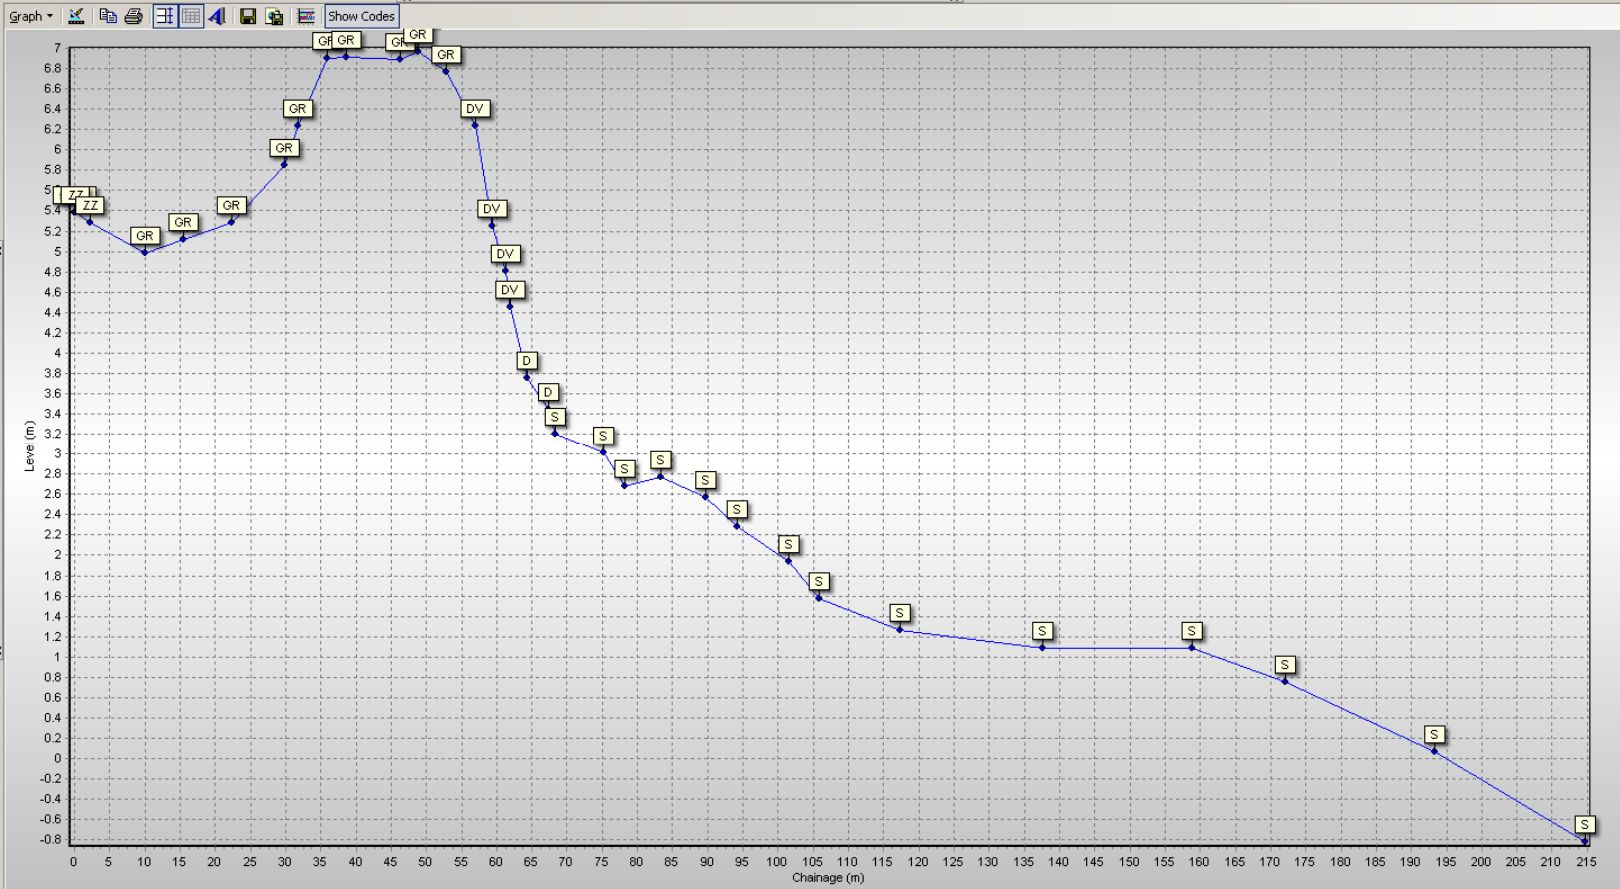

1aADC12 - 03/09/2009

1aADC13 - 03/09/2009

1aADC14 - 03/09/2009

Chainage	Level	Code
0.000	7.293	
0.034	7.293	DV
1.724	7.036	DV
6.744	6.874	DV
12.299	6.057	DV
19.644	7.564	DV
25.070	9.370	DV
26.889	9.292	DV
28.037	8.037	DV
33.116	6.349	DV
38.065	6.112	DV
47.258	6.543	DV
54.096	6.179	DV
68.021	7.009	DV
69.382	6.846	DV
77.094	5.930	DV
88.444	5.909	DV
95.125	5.275	DV
96.794	4.857	DV
101.354	4.257	DV
115.589	3.140	S
130.082	2.111	S
147.062	1.680	S
167.795	1.178	S
188.269	0.796	S
208.980	0.393	S
229.869	0.032	S
250.588	-0.207	S
271.585	-0.448	S
292.701	-0.913	S
313.863	-1.421	S

1aADC15 - 25/09/2009

1aADC15A - 23/09/2009

1aADC16 - 23/09/2009

Chainage	Level	Code
0.000	5.387	
0.156	5.387	ZZ
2.301	5.286	ZZ
10.117	4.982	GR
15.503	5.112	GR
22.278	5.285	GR
29.917	5.851	GR
31.697	6.235	GR
35.935	6.899	GR
38.680	6.916	GR
46.259	6.891	GR
48.847	6.967	GR
52.808	6.769	GR
56.941	6.239	DV
59.334	5.252	DV
61.321	4.803	DV
61.899	4.452	DV
64.404	3.760	D
67.347	3.449	D
68.330	3.206	S
75.150	3.013	S
78.191	2.680	S
83.278	2.764	S
89.641	2.575	S
94.150	2.287	S
101.592	1.936	S
105.802	1.577	S
117.298	1.265	S
137.546	1.082	S
158.803	1.085	S
172.085	0.752	S
193.344	0.071	S
214.714	-0.819	S