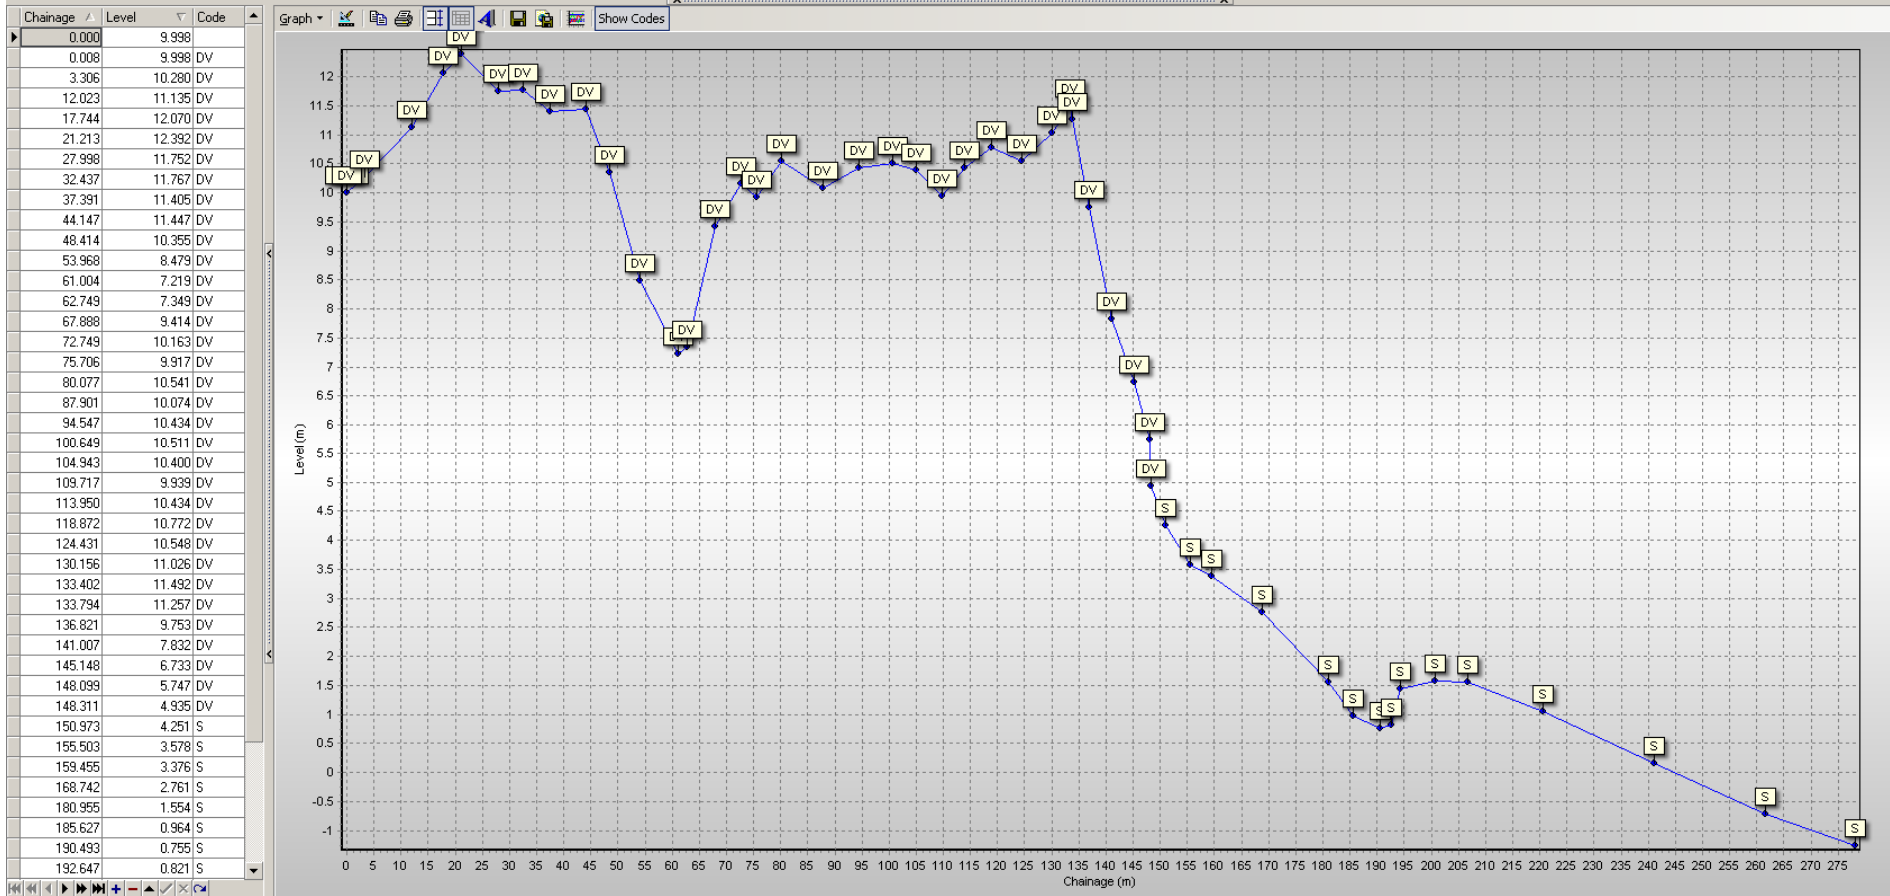

1aADC09 - 02/09/2009

Chainage	Level	Code
0.000	7.160	
0.043	7.160	DV
1.738	7.415	DV
4.361	7.358	DV
5.589	6.760	DV
6.822	6.717	DV
8.755	7.195	DV
10.910	7.072	DV
11.928	6.610	DV
12.186	6.065	DV
13.799	5.684	DV
15.161	4.931	DV
17.499	4.754	DV
20.440	4.031	DV
23.451	2.904	D
28.807	2.839	S
40.520	2.938	S
47.032	3.018	S
52.607	2.700	S
64.232	2.315	S
68.383	2.073	S
73.481	1.466	S
83.657	0.841	S
90.167	0.713	S
104.596	0.493	S
107.794	0.328	S
110.627	-0.152	S
125.576	-0.475	S

1aADC10 - 02/09/2009

1aADC11 - 02/09/2009

Chainage	Level	Code
0.000	4.530	
0.020	4.530	DV
0.810	4.686	DV
5.893	4.752	DV
7.367	5.309	DV
9.286	5.585	DV
12.842	5.445	DV
15.021	5.642	DV
18.195	4.650	DV
20.089	4.801	DV
24.062	6.956	DV
28.229	9.468	DV
31.799	9.130	DV
36.267	8.468	DV
36.684	8.168	DV
37.101	7.939	DV
37.783	6.882	DV
38.736	6.660	DV
39.268	5.980	DV
40.173	5.667	DV
41.536	4.770	DV
46.051	3.499	D
55.273	3.559	S
65.893	2.373	S
70.928	2.223	S
82.086	0.958	S
96.449	0.845	S
117.554	0.609	S
138.127	0.308	S
160.201	-0.181	S
181.307	-0.449	S
202.752	-0.524	S
221.070	-0.797	S

1aADC12 - 03/09/2009

1aADC13 - 03/09/2009

1aADC14 - 03/09/2009

Chainage	Level	Code
0.000	7.293	
0.034	7.293	DV
1.724	7.036	DV
6.744	6.874	DV
12.299	6.057	DV
19.644	7.564	DV
25.070	9.370	DV
26.889	9.292	DV
28.037	8.037	DV
33.116	6.349	DV
38.065	6.112	DV
47.258	6.543	DV
54.096	6.179	DV
68.021	7.009	DV
69.382	6.846	DV
77.094	5.930	DV
88.444	5.909	DV
95.125	5.275	DV
96.794	4.857	DV
101.354	4.257	DV
115.589	3.140	S
130.082	2.111	S
147.062	1.680	S
167.795	1.178	S
188.269	0.796	S
208.980	0.393	S
229.869	0.032	S
250.588	-0.207	S
271.585	-0.448	S
292.701	-0.913	S
313.863	-1.421	S